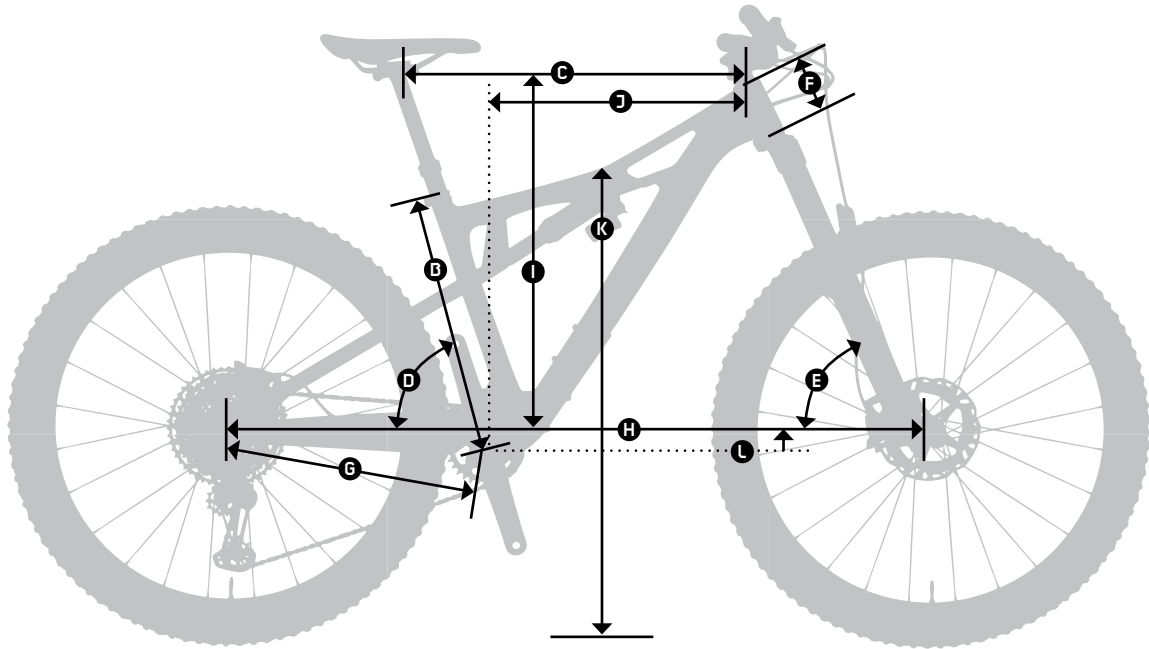

SCARP MT 29"

2021

	S	M	L	XL
A Size				
Size in inch	15	17	19	21
Size in cm	38	43	48	53
B Seattube length	380	430	480	530
C Toptube length	583	603	623	643
D Seat angle	74°(69°)	74°(69,5°)	74°(70°)	74°(70,5°)
E Head angle	67,5°	67,5°	67,5°	67,5°
F Headtube length	95	105	115	125
G Chainstay length	435	435	435	435
H Wheelbase	1131	1152	1174	1195
I Stack	593	603	612	622
J Reach	413	431	448	466
K Standover height	790	790	790	796
L BB drop	38	38	38	38