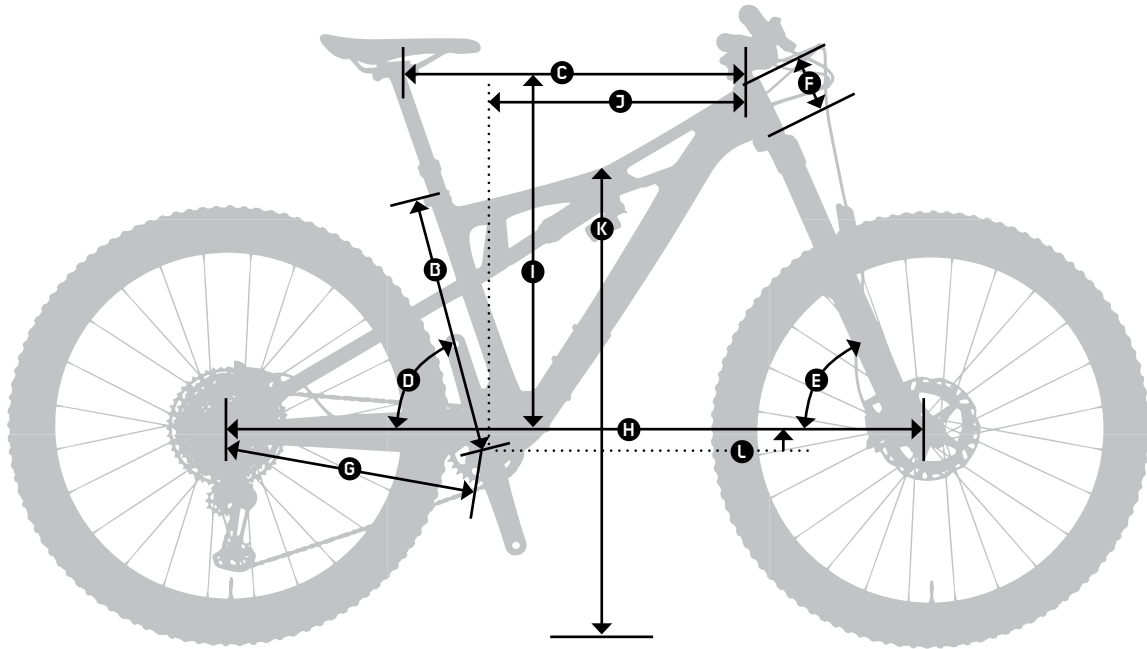

SCARP 29"

2021

A	Size	S	M	L	XL
	Size in inch	15	17	19	21
	Size in cm	38	43	48	53
B	Seattube length	380	430	480	530
C	Toptube length	580	600	620	640
D	Seat angle	75°(70°)	75°(70,5°)	75°(71°)	75°(71,5°)
E	Head angle	68,5°	68,5°	68,5°	68,5°
F	Headtube length	95	105	115	125
G	Chainstay length	435	435	435	435
H	Wheelbase	1124	1145	1166	1187
I	Stack	586	596	605	614
J	Reach	423	440	458	475
K	Standover height	780	780	780	786
L	BB drop	45	45	45	45

SCARP 294

2021

	Size	M	L	XL
A	Size in inch	17	19	21
	Size in cm	43	48	53
B	Seattube length	430	480	530
C	Toptube length	600	620	640
D	Seat angle	74,5/72,7°	74,5/72,9°	74,5/73,0°
E	Head angle	70,0°	70,0°	70,0°
F	Headtube length	105	115	125
G	Chainstay length	441	441	441
H	Wheelbase	1129	1149	1170
I	Stack	603	612	621
J	Reach	433	450	468
K	Standover height	775	772	771
L	BB drop	45	45	45

SCARP 294

2020

	Size	S	M	L
A	Size in inch	17	19	21
	Size in cm	43	48	53
B	Seattube length	430	480	530
C	Toptube length	600	620	640
D	Seat angle	74,5/72,7°	74,5/72,9°	74,5/73,0°
E	Head angle	70,0°	70,0°	70,0°
F	Headtube length	105	115	125
G	Chainstay length	441	441	441
H	Wheelbase	1129	1149	1170
I	Stack	603	612	621
J	Reach	433	450	468
K	Standover height	775	772	771
L	BB drop	45	45	45

SCARP 29"

2019

	Size	S	M	L
A	Size in inch Size in cm	17 43	19 48	21 53
B	Seattube length	430	480	530
C	Toptube length	600	620	640
D	Seat angle	74,5 / 72,7°	74,5 / 72,9°	74,5 / 73,0°
E	Head angle	70,0°	70,0°	70,0°
F	Headtube length	105	115	125
G	Chainstay length	441	441	441
H	Wheelbase	1129	1149	1170
I	Stack	603	612	621
J	Reach	433	450	468
K	Standover height	774 / 775	774 / 772	779 / 771
L	BB drop	45	45	45