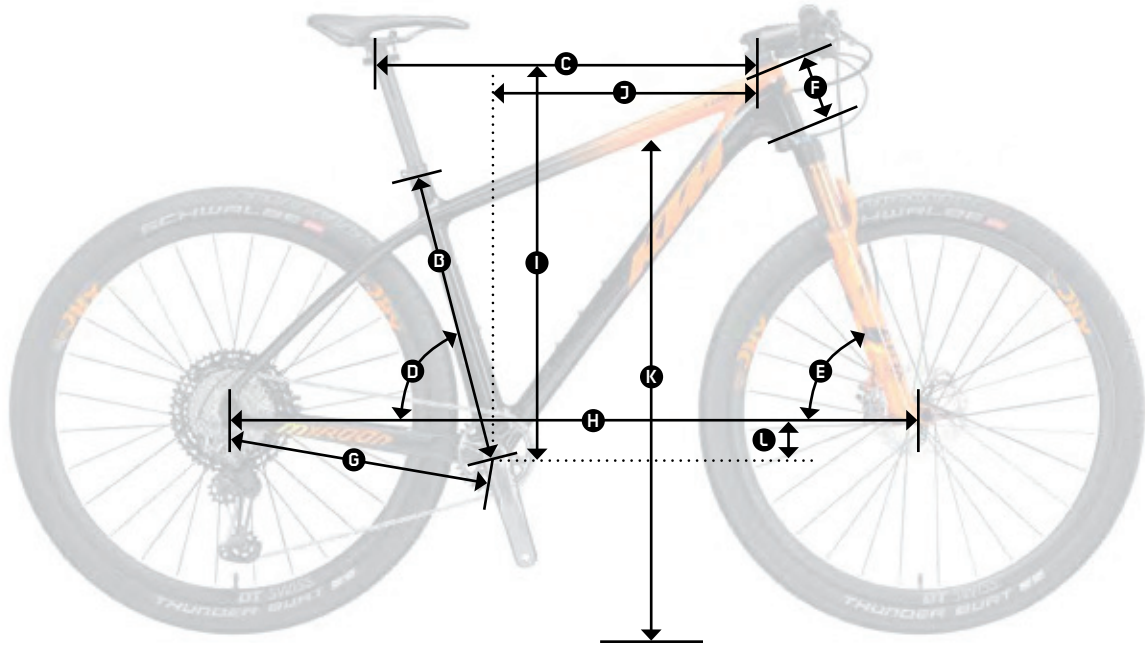

SCARP MT 29"

2020

	XS	S	M	L
A Size				
Size in inch	15	17	19	21
Size in cm	38	43	48	53
B Seattube length	380	430	450	480
C Toptube length	583	603	623	643
D Seat angle	74°(69°)	74°(69,5°)	74°(70°)	74°(70,5°)
E Head angle	67,5°	67,5°	67,5°	67,5°
F Headtube length	95	105	115	125
G Chainstay length	435	435	435	435
H Wheelbase	1131	1152	1174	1195
I Stack	593	603	612	622
J Reach	413	431	448	466
K Standover height	790	790	790	796
L BB drop	38	38	38	38

SCARP 29"

2020

	XS	S	M	L
A Size				
Size in inch	15	17	19	21
Size in cm	38	43	48	53
B Seattube length	400	430	450	480
C Tootube length	580	600	620	640
D Seat angle	75°(70°)	75°(70,5°)	75°(71°)	75°(71,5°)
E Head angle	68,5°	68,5°	68,5°	68,5°
F Headtube length	95	105	115	125
G Chainstay length	435	435	435	435
H Wheelbase	1131	1152	1174	1195
I Stack	1124	1145	1166	1187
J Reach	586	596	605	614
K Standover height	423	440	458	475
L BB drop	45	45	45	45

SCARP 294

2020

	Size	S	M	L
A	Size in inch	17	19	21
	Size in cm	43	48	53
B	Seattube length	430	480	530
C	Toptube length	600	620	640
D	Seat angle	74,5/72,7°	74,5/72,9°	74,5/73,0°
E	Head angle	70,0°	70,0°	70,0°
F	Headtube length	105	115	125
G	Chainstay length	441	441	441
H	Wheelbase	1129	1149	1170
I	Stack	603	612	621
J	Reach	433	450	468
K	Standover height	775	772	771
L	BB drop	45	45	45

SCARP 29"

2019

	Size	S	M	L
A	Size in inch Size in cm	17 43	19 48	21 53
B	Seattube length	430	480	530
C	Toptube length	600	620	640
D	Seat angle	74,5 / 72,7°	74,5 / 72,9°	74,5 / 73,0°
E	Head angle	70,0°	70,0°	70,0°
F	Headtube length	105	115	125
G	Chainstay length	441	441	441
H	Wheelbase	1129	1149	1170
I	Stack	603	612	621
J	Reach	433	450	468
K	Standover height	774 / 775	774 / 772	779 / 771
L	BB drop	45	45	45