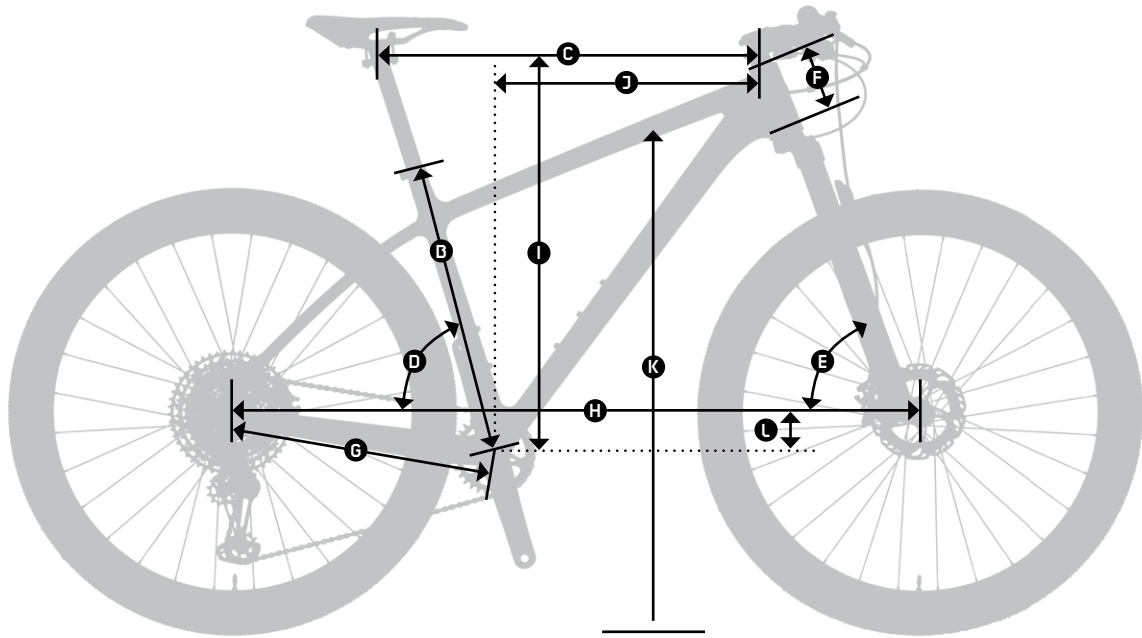

SCARP MT 29"

2020

	XS	S	M	L
A Size				
Size in inch	15	17	19	21
Size in cm	38	43	48	53
B Seattube length	380	430	450	480
C Toptube length	583	603	623	643
D Seat angle	74°(69°)	74°(69,5°)	74°(70°)	74°(70,5°)
E Head angle	67,5°	67,5°	67,5°	67,5°
F Headtube length	95	105	115	125
G Chainstay length	435	435	435	435
H Wheelbase	1131	1152	1174	1195
I Stack	593	603	612	622
J Reach	413	431	448	466
K Standover height	790	790	790	796
L BB drop	38	38	38	38

SCARP 29"

2020

	XS	S	M	L
A Size				
Size in inch	15	17	19	21
Size in cm	38	43	48	53
B Seattube length	400	430	450	480
C Tootube length	580	600	620	640
D Seat angle	75°(70°)	75°(70,5°)	75°(71°)	75°(71,5°)
E Head angle	68,5°	68,5°	68,5°	68,5°
F Headtube length	95	105	115	125
G Chainstay length	435	435	435	435
H Wheelbase	1131	1152	1174	1195
I Stack	1124	1145	1166	1187
J Reach	586	596	605	614
K Standover height	423	440	458	475
L BB drop	45	45	45	45

SCARP 294

2020

	Size	S	M	L
A	Size in inch	17	19	21
	Size in cm	43	48	53
B	Seattube length	430	480	530
C	Toptube length	600	620	640
D	Seat angle	74,5/72,7°	74,5/72,9°	74,5/73,0°
E	Head angle	70,0°	70,0°	70,0°
F	Headtube length	105	115	125
G	Chainstay length	441	441	441
H	Wheelbase	1129	1149	1170
I	Stack	603	612	621
J	Reach	433	450	468
K	Standover height	775	772	771
L	BB drop	45	45	45

SCARP 29"

2019

	Size	S	M	L
A	Size in inch Size in cm	17 43	19 48	21 53
B	Seattube length	430	480	530
C	Toptube length	600	620	640
D	Seat angle	74,5 / 72,7°	74,5 / 72,9°	74,5 / 73,0°
E	Head angle	70,0°	70,0°	70,0°
F	Headtube length	105	115	125
G	Chainstay length	441	441	441
H	Wheelbase	1129	1149	1170
I	Stack	603	612	621
J	Reach	433	450	468
K	Standover height	774 / 775	774 / 772	779 / 771
L	BB drop	45	45	45