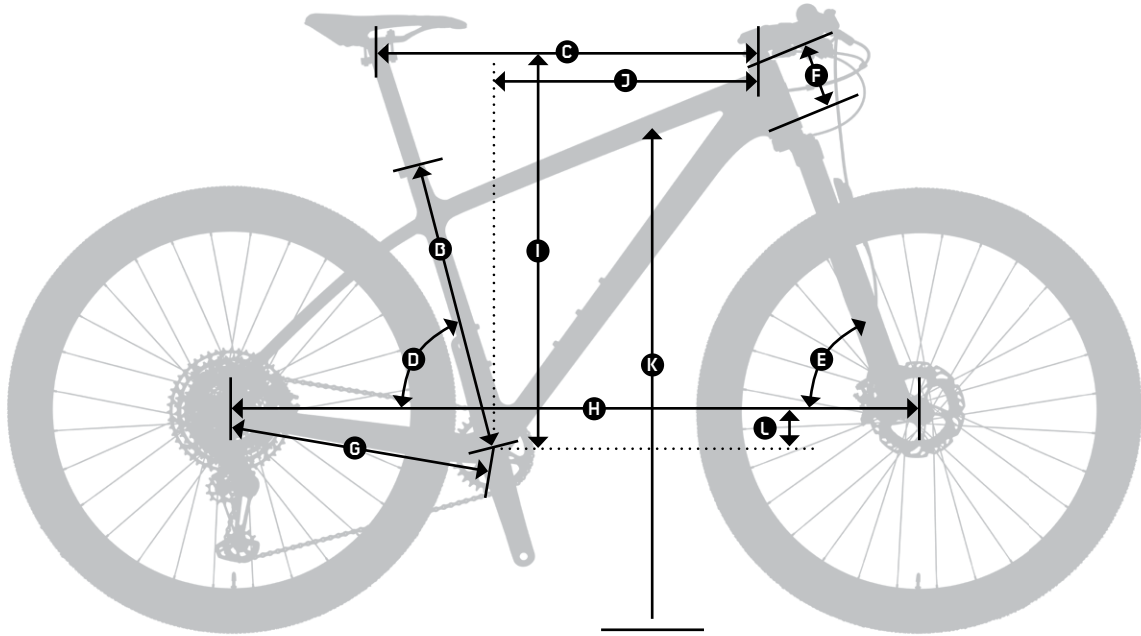

SCARP 294

2021

	Size	M	L	XL
A	Size in inch	17	19	21
	Size in cm	43	48	53
B	Seattube length	430	480	530
C	Toptube length	600	620	640
D	Seat angle	74,5/72,7°	74,5/72,9°	74,5/73,0°
E	Head angle	70,0°	70,0°	70,0°
F	Headtube length	105	115	125
G	Chainstay length	441	441	441
H	Wheelbase	1129	1149	1170
I	Stack	603	612	621
J	Reach	433	450	468
K	Standover height	775	772	771
L	BB drop	45	45	45

SCARP MT 29"

2020

	XS	S	M	L
A Size				
Size in inch	15	17	19	21
Size in cm	38	43	48	53
B Seattube length	380	430	450	480
C Toptube length	583	603	623	643
D Seat angle	74°(69°)	74°(69,5°)	74°(70°)	74°(70,5°)
E Head angle	67,5°	67,5°	67,5°	67,5°
F Headtube length	95	105	115	125
G Chainstay length	435	435	435	435
H Wheelbase	1131	1152	1174	1195
I Stack	593	603	612	622
J Reach	413	431	448	466
K Standover height	790	790	790	796
L BB drop	38	38	38	38

SCARP 29"

2020

	XS	S	M	L
A Size				
Size in inch	15	17	19	21
Size in cm	38	43	48	53
B Seattube length	400	430	450	480
C Tootube length	580	600	620	640
D Seat angle	75°(70°)	75°(70,5°)	75°(71°)	75°(71,5°)
E Head angle	68,5°	68,5°	68,5°	68,5°
F Headtube length	95	105	115	125
G Chainstay length	435	435	435	435
H Wheelbase	1131	1152	1174	1195
I Stack	1124	1145	1166	1187
J Reach	586	596	605	614
K Standover height	423	440	458	475
L BB drop	45	45	45	45

SCARP 294

2020

	Size	S	M	L
A	Size in inch	17	19	21
	Size in cm	43	48	53
B	Seattube length	430	480	530
C	Toptube length	600	620	640
D	Seat angle	74,5/72,7°	74,5/72,9°	74,5/73,0°
E	Head angle	70,0°	70,0°	70,0°
F	Headtube length	105	115	125
G	Chainstay length	441	441	441
H	Wheelbase	1129	1149	1170
I	Stack	603	612	621
J	Reach	433	450	468
K	Standover height	775	772	771
L	BB drop	45	45	45