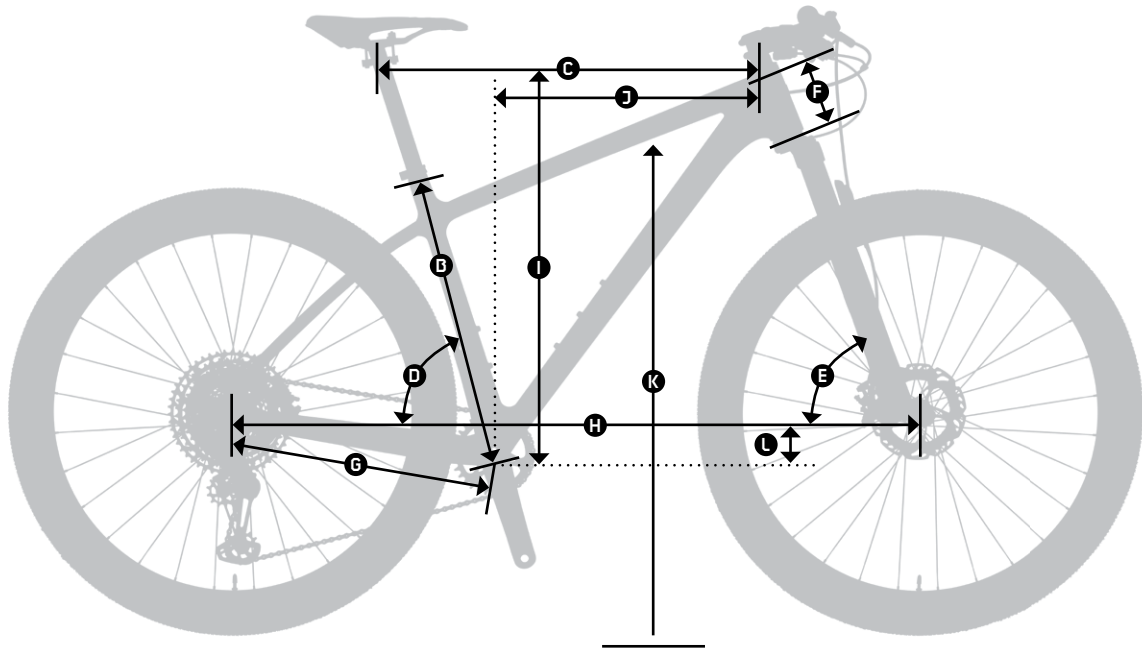

SCARP MT 29"

2020

	XS	S	M	L
A Size				
Size in inch	15	17	19	21
Size in cm	38	43	48	53
B Seattube length	380	430	450	480
C Toptube length	583	603	623	643
D Seat angle	74°(69°)	74°(69,5°)	74°(70°)	74°(70,5°)
E Head angle	67,5°	67,5°	67,5°	67,5°
F Headtube length	95	105	115	125
G Chainstay length	435	435	435	435
H Wheelbase	1131	1152	1174	1195
I Stack	593	603	612	622
J Reach	413	431	448	466
K Standover height	790	790	790	796
L BB drop	38	38	38	38

SCARP 29"

2020

	XS	S	M	L
A Size				
Size in inch	15	17	19	21
Size in cm	38	43	48	53
B Seattube length	400	430	450	480
C Tootube length	580	600	620	640
D Seat angle	75°(70°)	75°(70,5°)	75°(71°)	75°(71,5°)
E Head angle	68,5°	68,5°	68,5°	68,5°
F Headtube length	95	105	115	125
G Chainstay length	435	435	435	435
H Wheelbase	1131	1152	1174	1195
I Stack	1124	1145	1166	1187
J Reach	586	596	605	614
K Standover height	423	440	458	475
L BB drop	45	45	45	45

SCARP 294

2020

	Size	S	M	L
A	Size in inch	17	19	21
	Size in cm	43	48	53
B	Seattube length	430	480	530
C	Toptube length	600	620	640
D	Seat angle	74,5/72,7°	74,5/72,9°	74,5/73,0°
E	Head angle	70,0°	70,0°	70,0°
F	Headtube length	105	115	125
G	Chainstay length	441	441	441
H	Wheelbase	1129	1149	1170
I	Stack	603	612	621
J	Reach	433	450	468
K	Standover height	775	772	771
L	BB drop	45	45	45

SCARP 29"

2019

	Size	S	M	L
A	Size in inch Size in cm	17 43	19 48	21 53
B	Seattube length	430	480	530
C	Toptube length	600	620	640
D	Seat angle	74,5 / 72,7°	74,5 / 72,9°	74,5 / 73,0°
E	Head angle	70,0°	70,0°	70,0°
F	Headtube length	105	115	125
G	Chainstay length	441	441	441
H	Wheelbase	1129	1149	1170
I	Stack	603	612	621
J	Reach	433	450	468
K	Standover height	774 / 775	774 / 772	779 / 771
L	BB drop	45	45	45